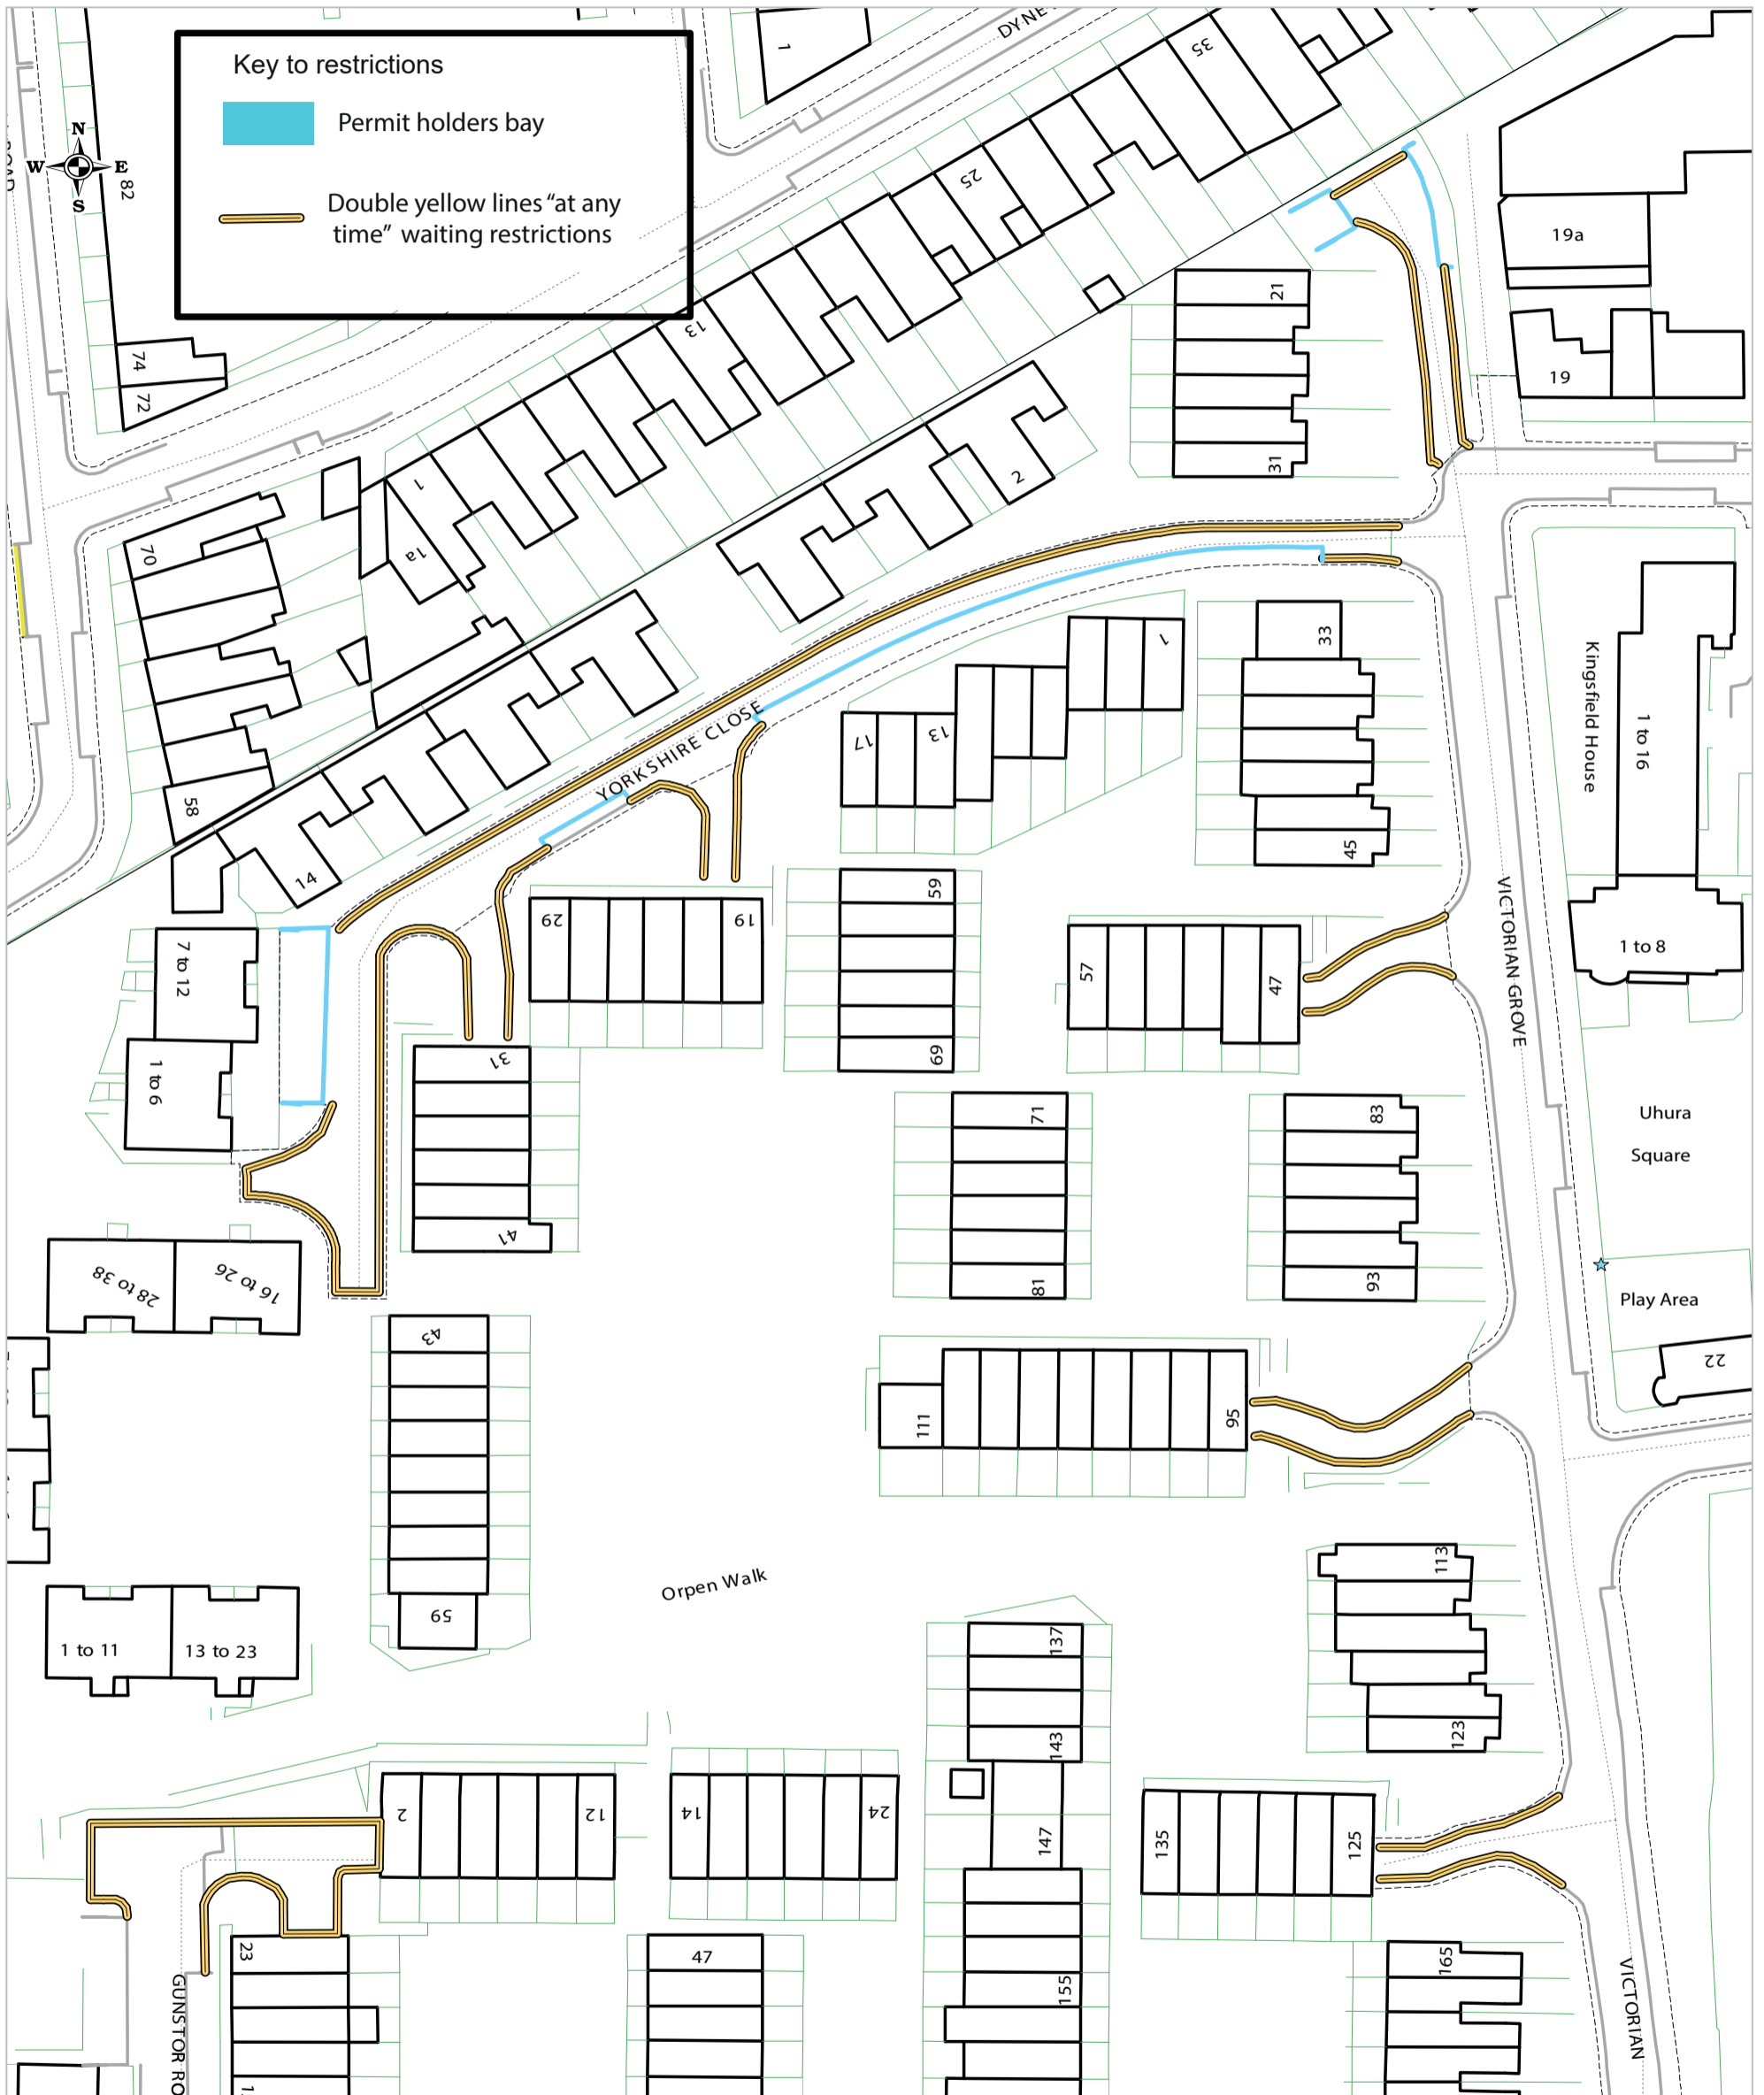

Proposed design

HD516498