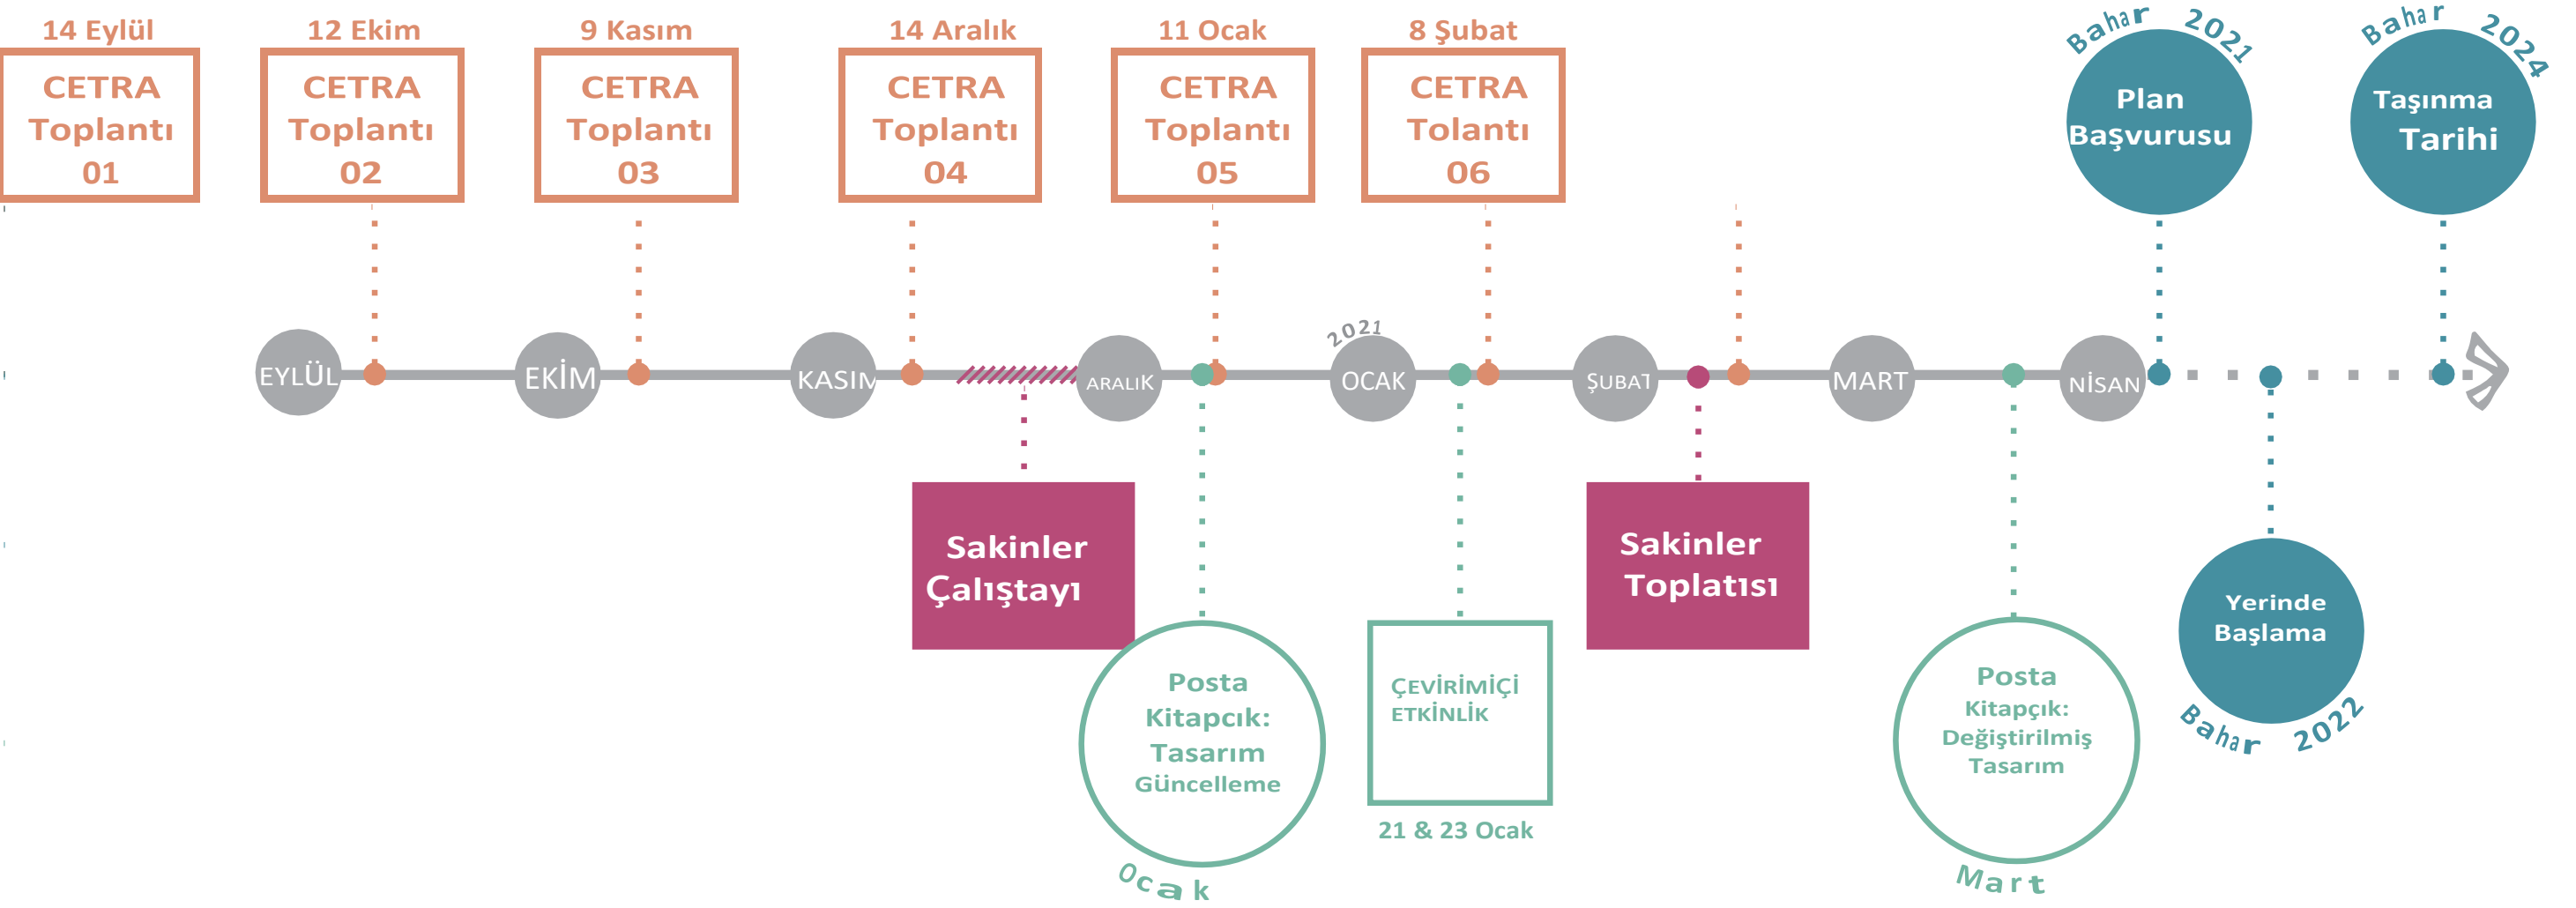

COLVILLE SİTESİ KENTSEL DÖNÜŞÜM GÜNCELLEME

AŞAMA 2C

Sunum

Ne hakkında?

**Colville Sitesi Kentsel Dönüşüm
- kısa bir özet**

Program Göstergesi

Aşama 2c - Özet

Sakinler için ortak kullanılan avlu bahçe

Orijinal uygulamadan bilgisayar tarafından oluşturulan görüntü, Penn Caddesinin Batı tarafı boyunca sağtarafa Parsel E ile görüntü.

Plan Başvurusu Değişiklikleri: *Gerekli*

- **Gerekli**

- Enerji Merkezi
- Fıskiyeler

Düşük karbonlu bir çözüme ulaşmak için çatı tesisi gereksinimi de dahil olmak üzere, orijinal plana kıyasla enerji merkezinin potansiyel artışını gösteren şema.

Plan Bařvurusu Deęiřiklikleri: Teklif edilen

Biyolojik çeşitliliği destekleyen birkaç mevsim açan kır çiçekleri

Büyük bir ağaç zamanla sitenin odak noktası haline gelir

Açık ve kapsayıcı olmaları için yürüyüş yollarının yanında yiyecek yetiştirme veya çiçekler için yükseltilmiş ekim alanı