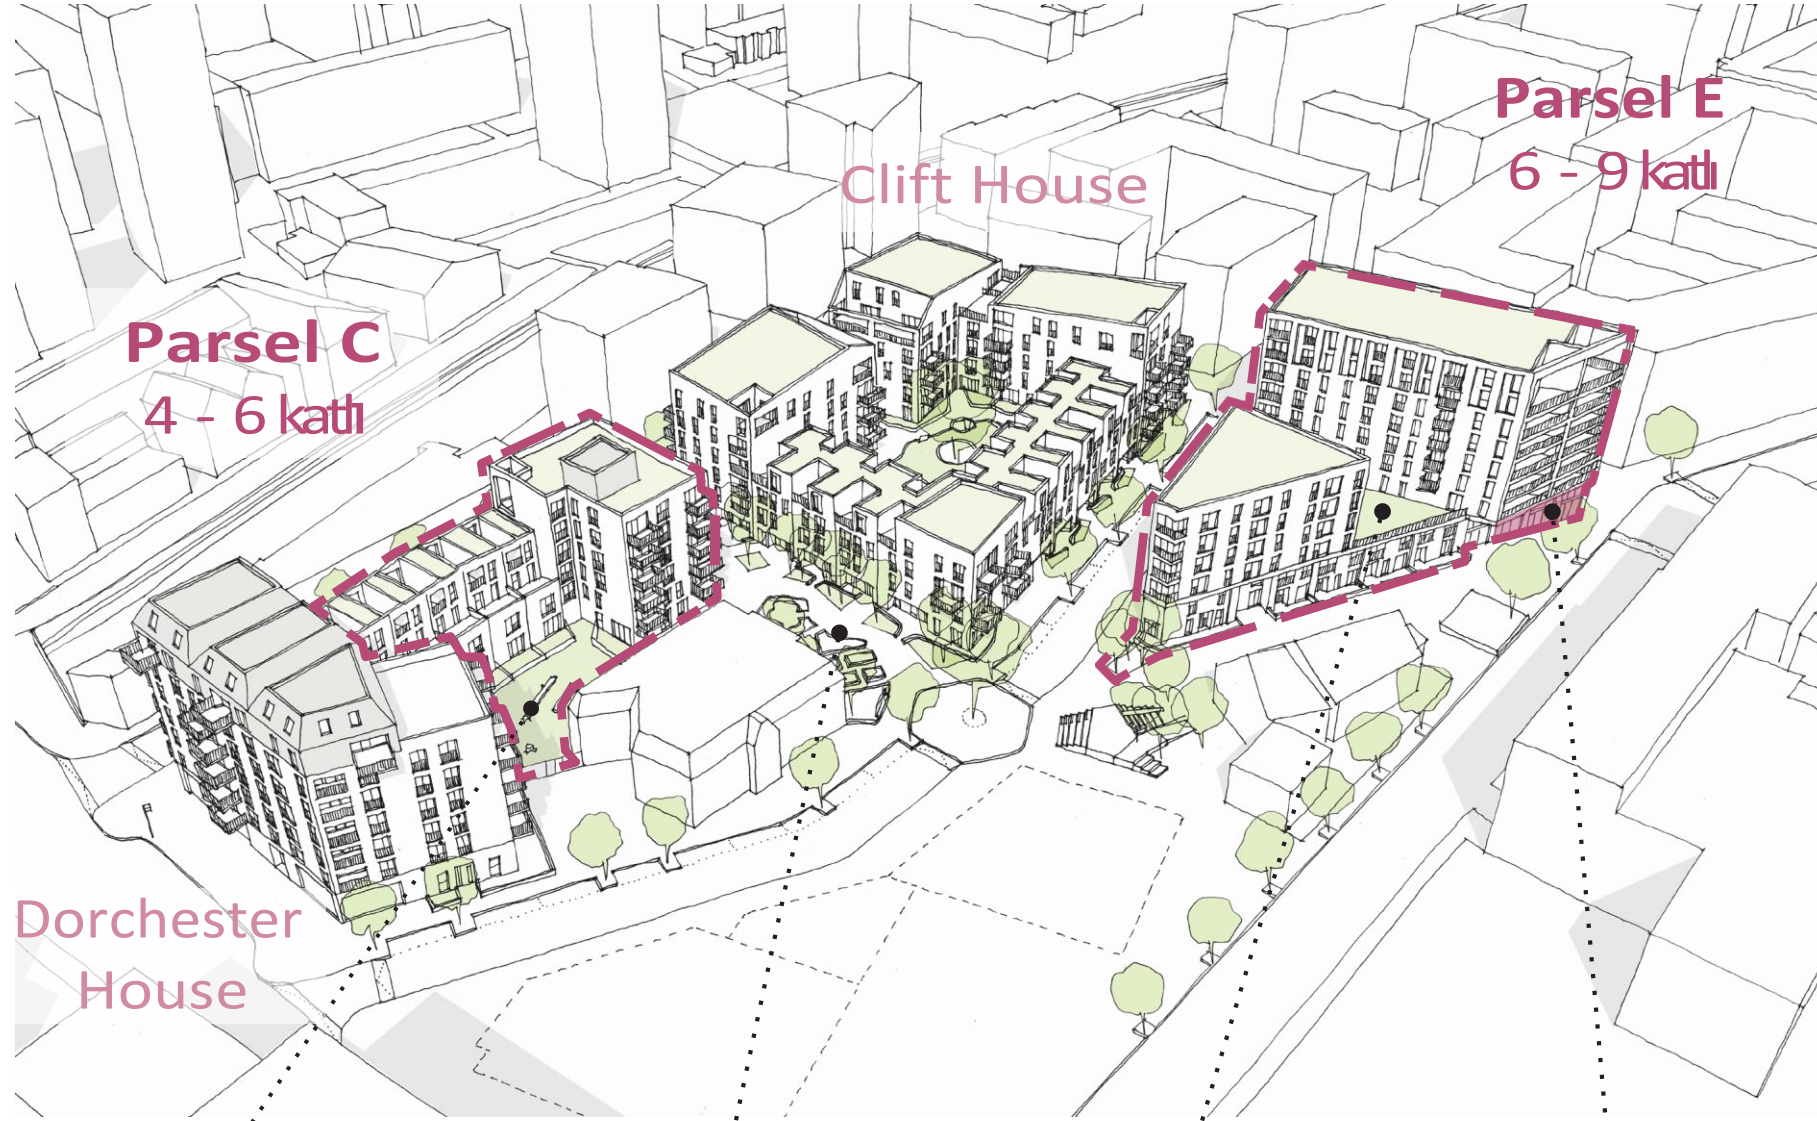

COLVILLE SİTESİ KENTSEL DÖNÜŞÜM GÜNCELLEME

AŞAMA 2C

Sunum

Ne hakkında?

**Colville Sitesi Kentsel Dönüşüm
- kısa bir özet**

Program Göstergesi

Aşama 2c - Özet

Sakinler için ortak kullanılan avlu bahçe

Yayalar için özel yollar cep park ve çocuklar için yol üstünde oynama yerleri

Sakinler için ortak kullanılan podyum bahçe

Penn Caddesinde teklif edilen çifte katlı topluluk merkezi

Orijinal başvurudan bilgisayar tarafından oluşturulan görüntü, Colville Caddesi Doğu tarafı boyunca E parselinden sağ tarafa doğru görüntü.

Orijinal uygulamadan bilgisayar tarafından oluşturulan görüntü, Penn Caddesinin Batı tarafı boyunca sağtarafa Parsel E ile görüntü.

Plan Başvurusu Değişiklikleri: *Gerekli*

- **Gerekli**

- Enerji Merkezi
- Fıskiyeler

Düşük karbonlu bir çözüme ulaşmak için çatı tesisi gereksinimi de dahil olmak üzere, orijinal plana kıyasla enerji merkezinin potansiyel artışını gösteren şema.

Plan Bařvurusu Deęiřiklikleri: Teklif edilen