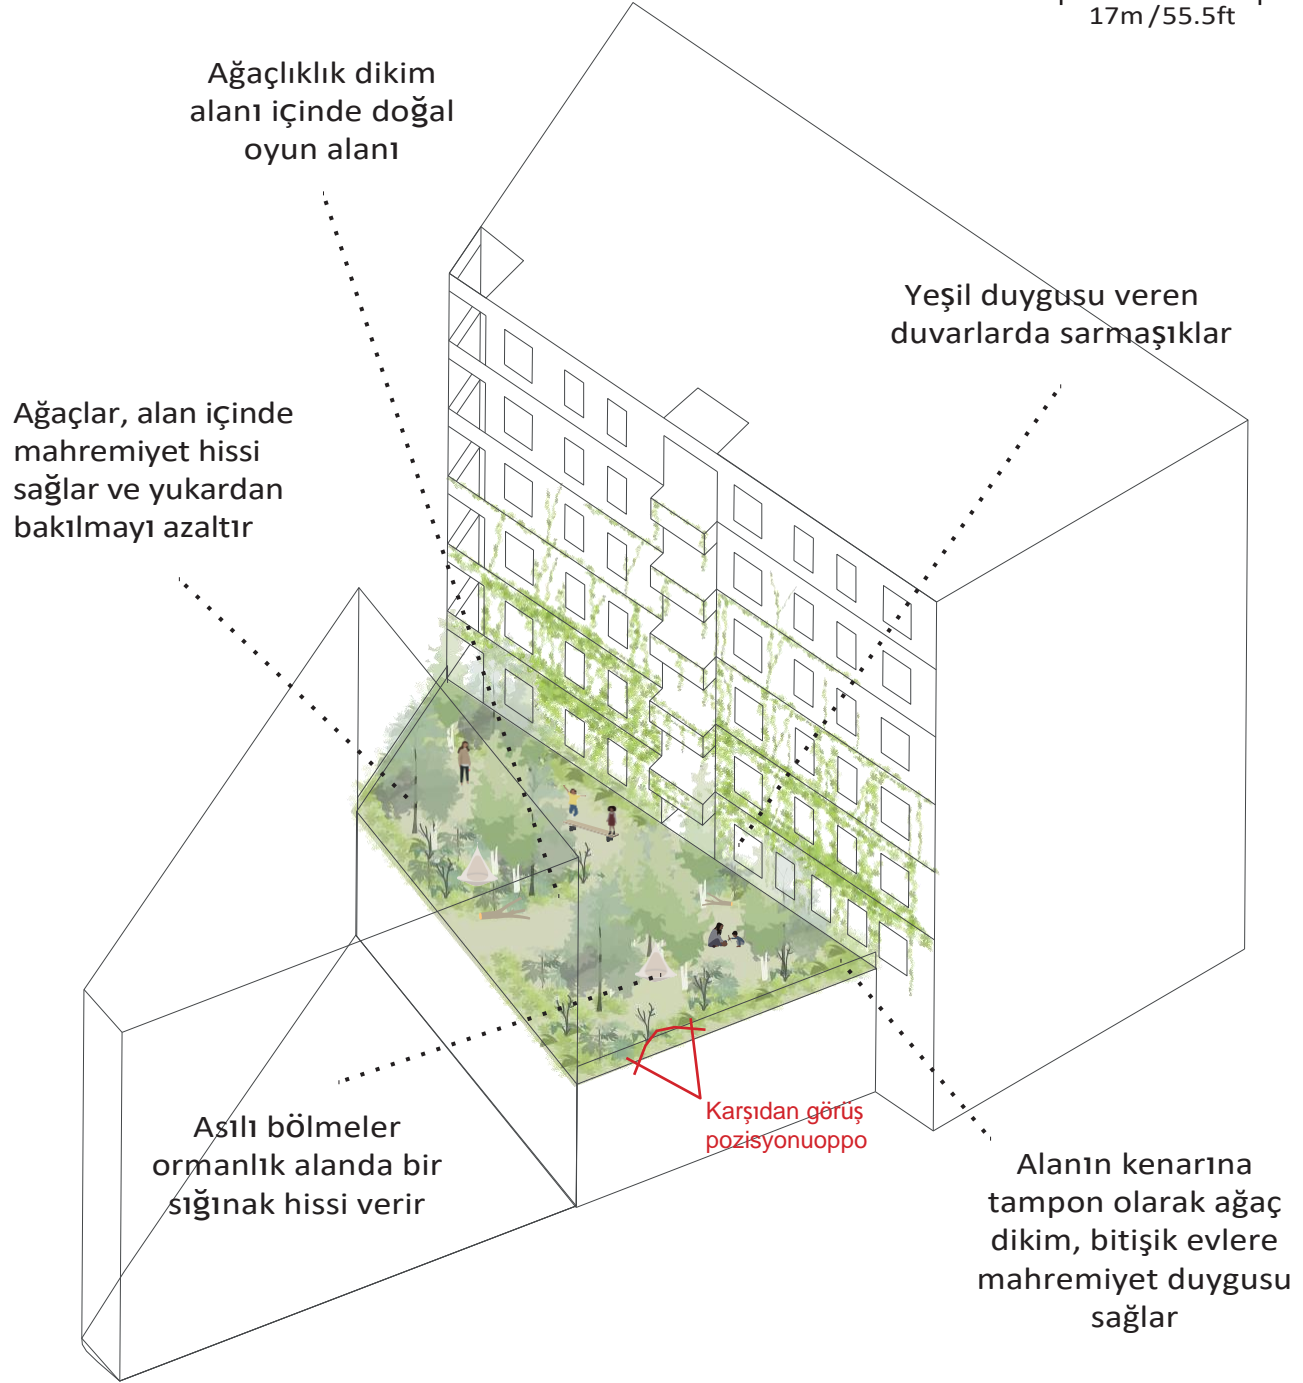

Erken çizim fikirleri: