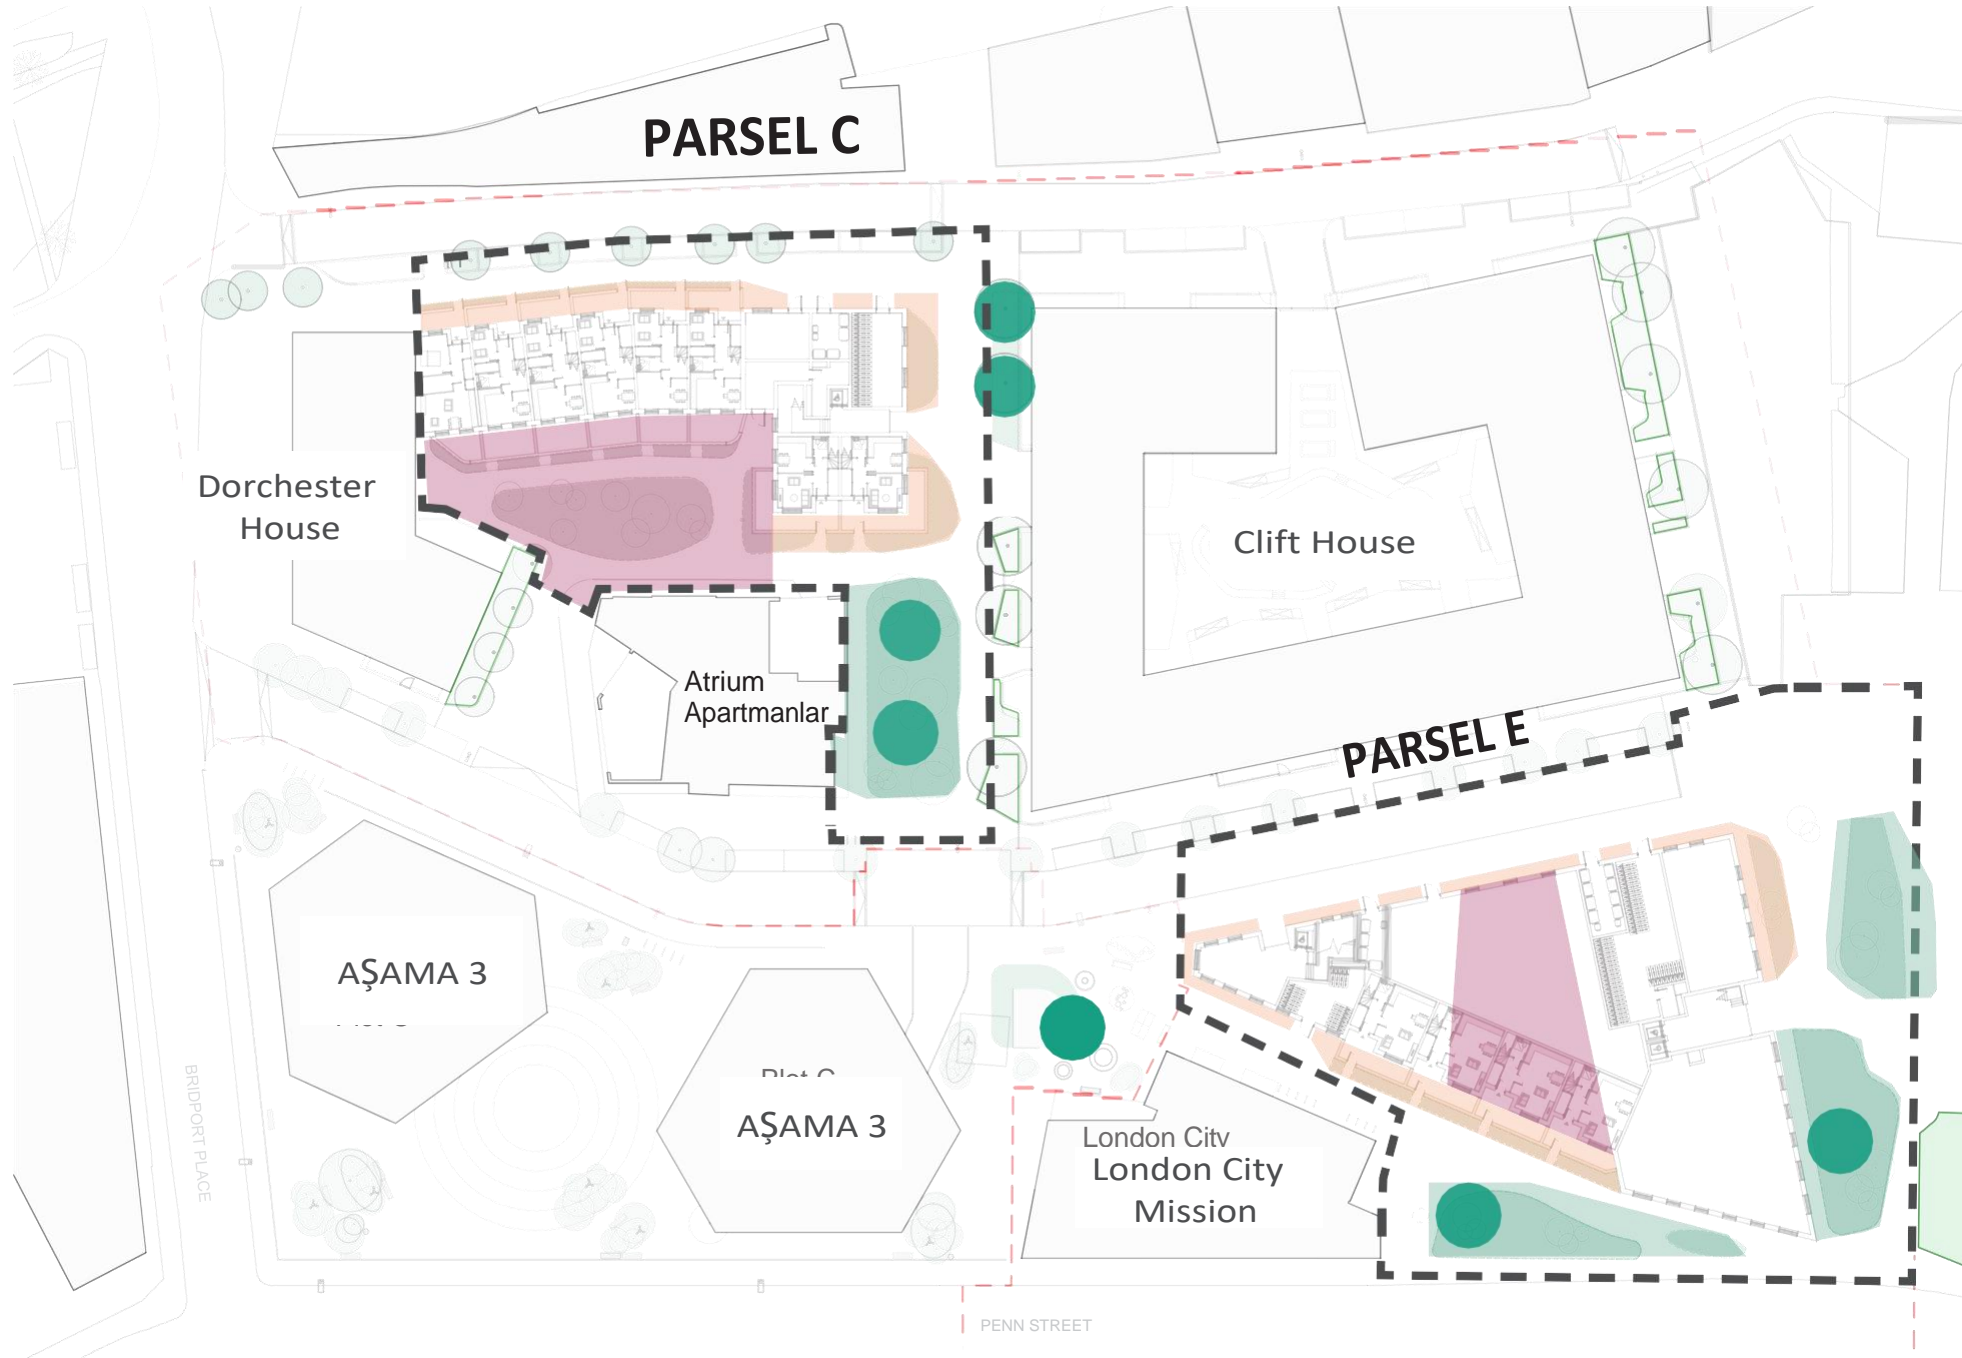

COLVILLE SİTESİ KENTSEL DÖNÜŞÜM GÜNCELLEME

AŞAMA 2C

Sunum

Ne hakkında?

**Colville Sitesi Kentsel Dönüşüm
- kısa bir özet**

Program Göstergesi

Aşama 2c - Özet

Sakinler için ortak kullanılan avlu bahçe

Teklif Edilen Değişiklikler: Düzen- *ayrı mutfak*

1 Yatak odalı daire için örnek, ayrı mutfak.

1 Yatak odalı ayrı mutfaklı bir daire örneğinin ana oturma odasının bilgisayarla oluşturulmuş görünümü

Teklif Edilen Değişiklikler: Kamu ve ortak kullanılan dış alanlar

Biyolojik çeşitliliği destekleyen birkaç mevsim açan kır çiçekleri

Büyük bir ağaç zamanla sitenin odak noktası haline gelir

Açık ve kapsayıcı olmaları için yürüyüş yollarının yanında yiyecek yetiştirme veya çiçekler için yükseltilmiş ekim alanı

Yayalaştırılmış alanın bir parçası olarak cep parkı için fikir taslağı

Referans Görüntüleri:

Teklif Edilen Değişiklikler: Topluluk merkezinin dış kısmında

Referans Görüntüler:

Erken çizim fikirleri:

Tek büyük ağaçlı topluluk alanına girişin etrafına sohpet için alan